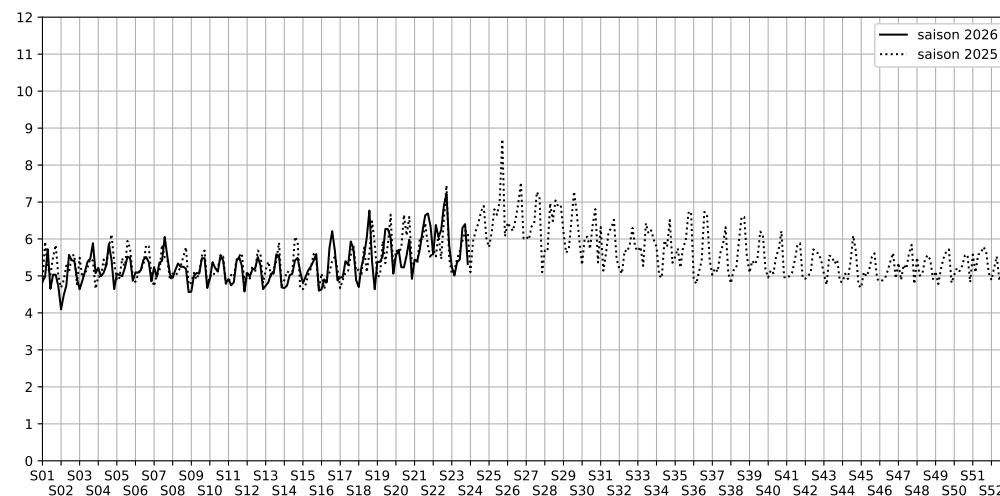

Indice Harmonica Nuit [22h-06h]
Comparaison avec saison précédente à jour équivalent