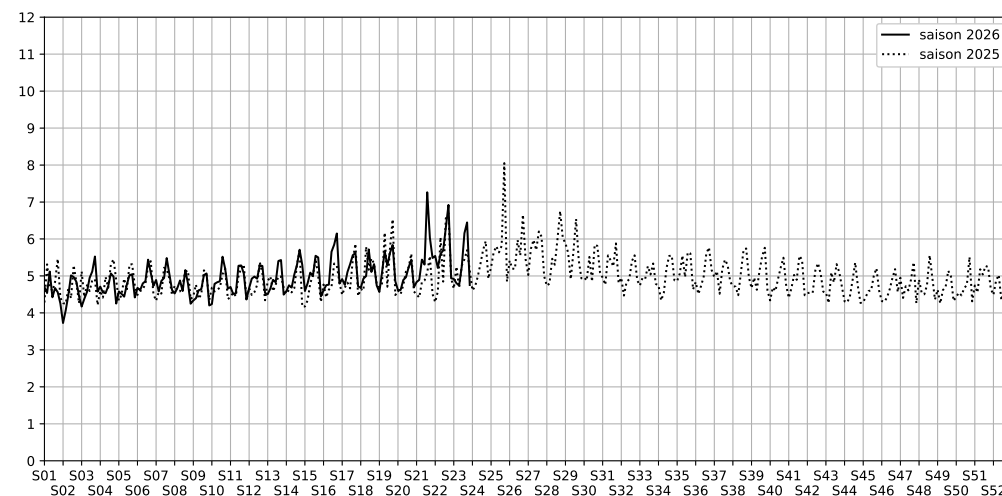

Indice Harmonica Nuit [22h-06h]
Comparaison avec saison précédente à jour équivalent