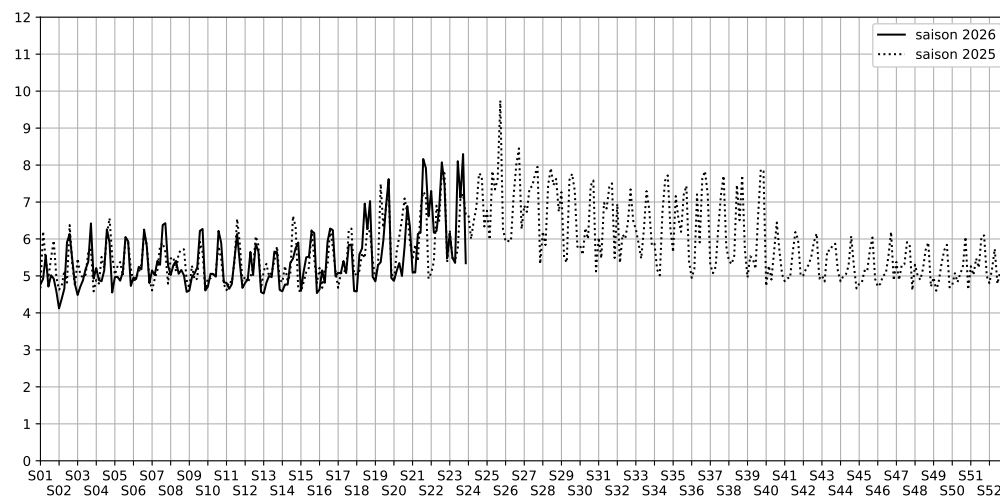

Indice Harmonica Nuit [22h-06h]
Comparaison avec saison précédente à jour équivalent