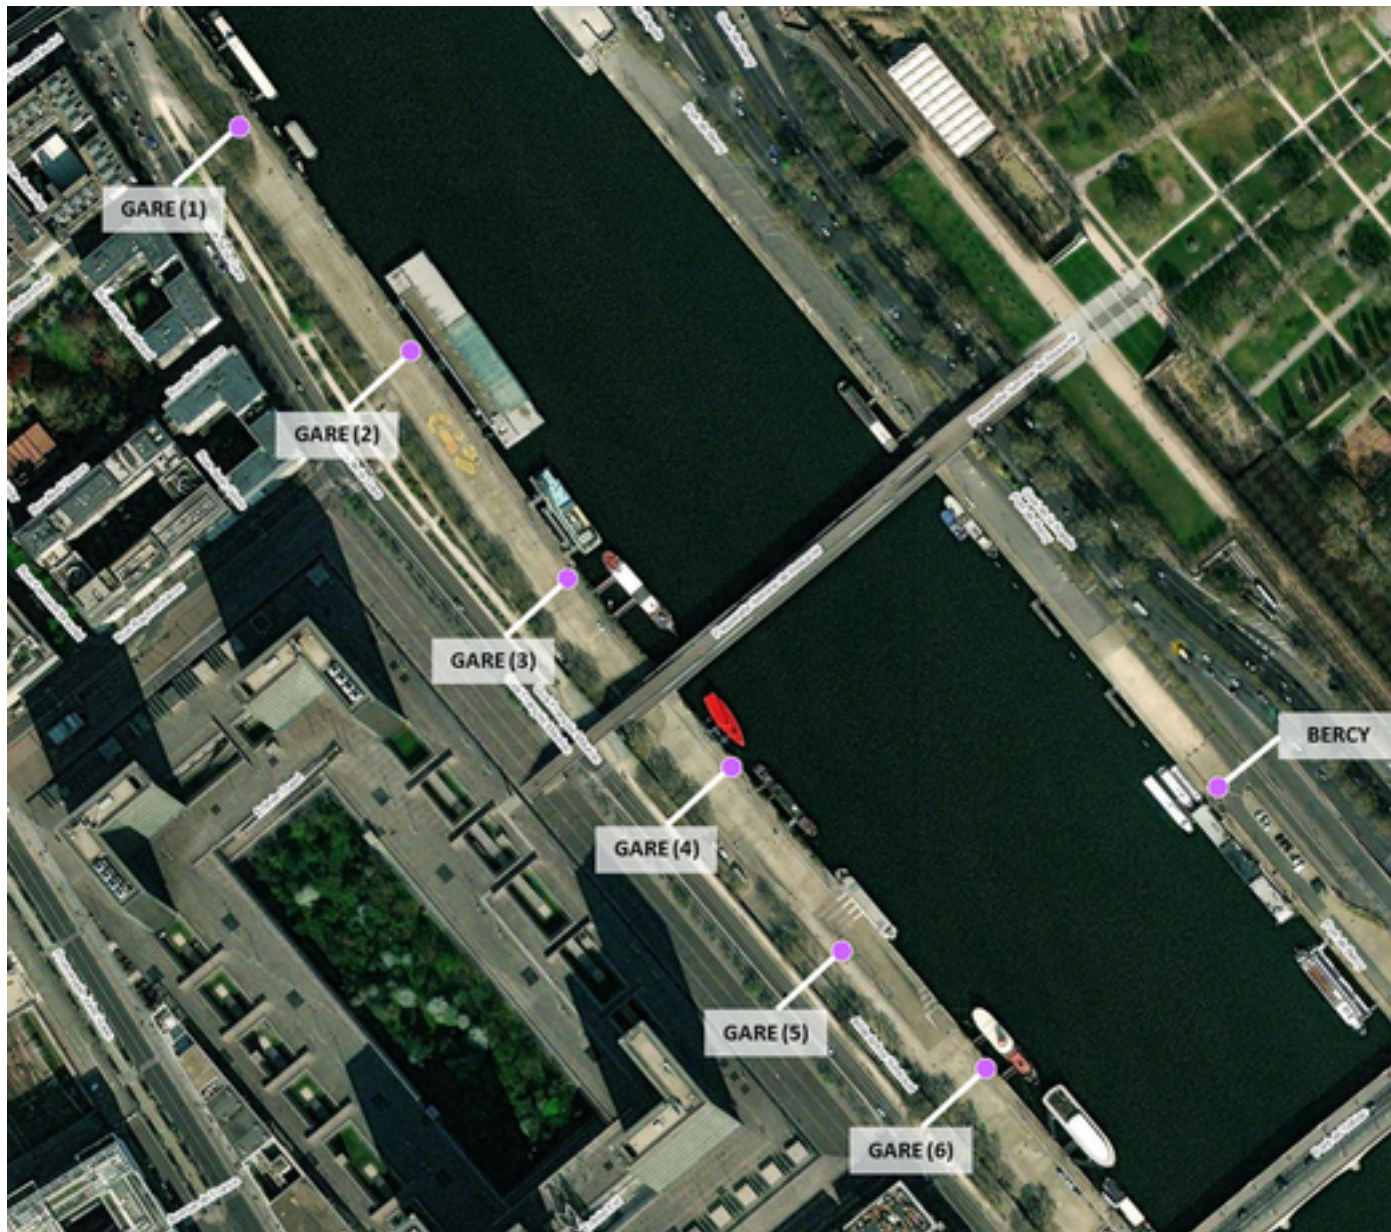

Capteurs méduse PORTS GARE-BERCY

2026 / sem. 23 (du 01/06/2026 au 07/06/2026)

NB : Chaque capteur est désigné par le nom de la rue dans laquelle il est implanté

Capteurs méduse PORTS GARE-BERCY

2026 / sem. 23 (du 01/06/2026 au 07/06/2026)

SYNTHÈSE DES SITES SUR LA SEMAINE
Par Indice Harmonica nocturne [22h-06h] décroissant

	Nuit du lundi 01/06/2026 au mardi 02/06/2026	Nuit du mardi 02/06/2026 au mercredi 03/06/2026	Nuit du mercredi 03/06/2026 au jeudi 04/06/2026	Nuit du jeudi 04/06/2026 au vendredi 05/06/2026	Nuit du vendredi 05/06/2026 au samedi 06/06/2026	Nuit du samedi 06/06/2026 au dimanche 07/06/2026	Nuit du dimanche 07/06/2026 au lundi 08/06/2026
1	BERCY (6,7)	BERCY (6,7)	BERCY (7,4)	GARE (3) (8,1)	GARE (5) (7,4)	GARE (3) (8,3)	BERCY (7,0)
2	GARE (5) (6,2)	GARE (1) (6,3)	GARE (5) (5,6)	BERCY (7,0)	BERCY (7,2)	BERCY (7,7)	GARE (5) (6,0)
3	GARE (3) (6,2)	GARE (6) (5,9)	GARE (6) (5,6)	GARE (6) (6,5)	GARE (3) (7,1)	GARE (2) (6,4)	GARE (6) (5,8)
4	GARE (6) (5,8)	GARE (5) (5,8)	GARE (4) (5,4)	GARE (1) (6,0)	GARE (6) (6,9)	GARE (5) (6,4)	GARE (1) (5,6)
5	GARE (1) (5,4)	GARE (3) (5,5)	GARE (3) (5,4)	GARE (5) (5,9)	GARE (4) (6,3)	GARE (4) (6,4)	GARE (4) (5,3)
6	GARE (4) (5,2)	GARE (4) (5,0)	GARE (1) (5,3)	GARE (4) (5,4)	GARE (2) (6,2)	GARE (1) (6,1)	GARE (3) (5,3)
7	GARE (2) (4,9)	GARE (2) (4,8)	GARE (2) (4,7)	GARE (2) (5,3)	GARE (1) (6,1)	GARE (6) (6,0)	GARE (2) (4,8)