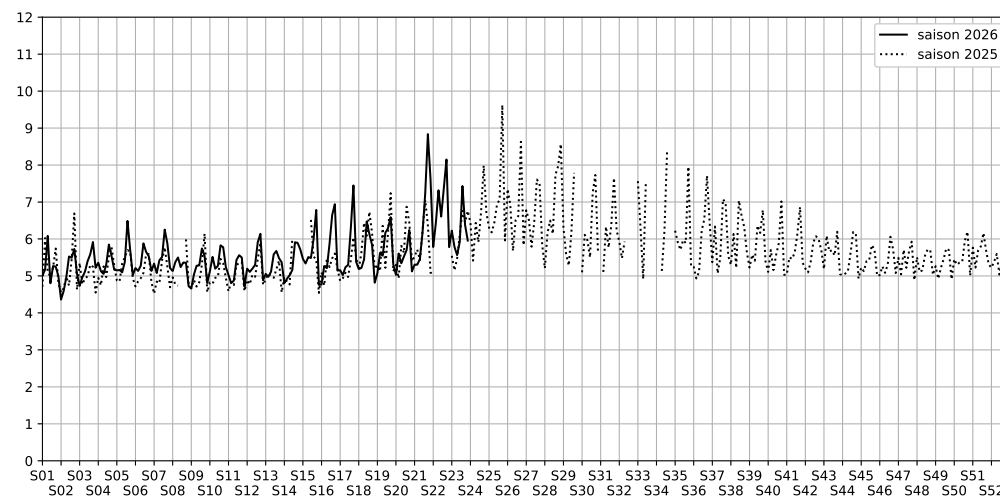

Indice Harmonica Nuit [22h-06h]
Comparaison avec saison précédente à jour équivalent