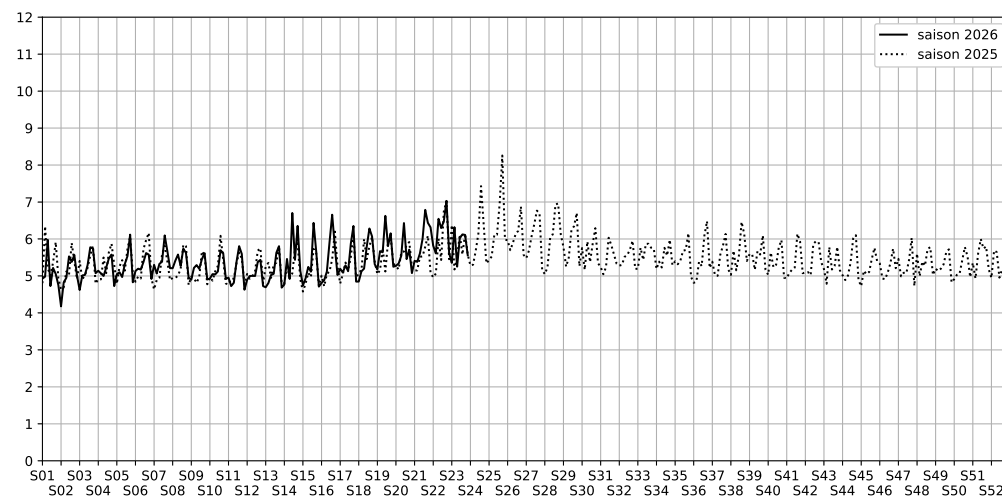

Indice Harmonica Nuit [22h-06h]
Comparaison avec saison précédente à jour équivalent