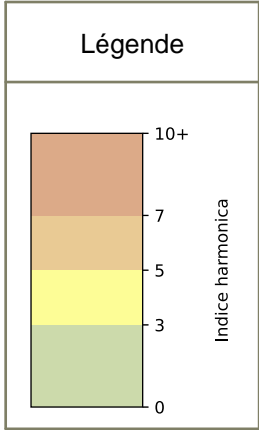

SYNTHÈSE DES SITES SUR LA SEMAINE
Par Indice Harmonica nocturne [22h-06h] décroissant

	Nuit du lundi 01/06/2026 au mardi 02/06/2026	Nuit du mardi 02/06/2026 au mercredi 03/06/2026	Nuit du mercredi 03/06/2026 au jeudi 04/06/2026	Nuit du jeudi 04/06/2026 au vendredi 05/06/2026	Nuit du vendredi 05/06/2026 au samedi 06/06/2026	Nuit du samedi 06/06/2026 au dimanche 07/06/2026	Nuit du dimanche 07/06/2026 au lundi 08/06/2026
1	BERCY (6,7)	BERCY (6,7)	BERCY (7,4)	GARE (3) (8,1)	GARE (5) (7,4)	GARE (3) (8,3)	BERCY (7,0)
2	GARE (5) (6,2)	GARE (1) (6,3)	GARE (5) (5,6)	BERCY (7,0)	BERCY (7,2)	BERCY (7,7)	GARE (5) (6,0)
3	GARE (3) (6,2)	GARE (6) (5,9)	GARE (6) (5,6)	GARE (6) (6,5)	GARE (3) (7,1)	GARE (2) (6,4)	GARE (6) (5,8)
4	GARE (6) (5,8)	GARE (5) (5,8)	GARE (4) (5,4)	GARE (1) (6,0)	GARE (6) (6,9)	GARE (5) (6,4)	GARE (1) (5,6)
5	GARE (1) (5,4)	GARE (3) (5,5)	GARE (3) (5,4)	GARE (5) (5,9)	GARE (4) (6,3)	GARE (4) (6,4)	GARE (4) (5,3)
6	GARE (4) (5,2)	GARE (4) (5,0)	GARE (1) (5,3)	GARE (4) (5,4)	GARE (2) (6,2)	GARE (1) (6,1)	GARE (3) (5,3)
7	GARE (2) (4,9)	GARE (2) (4,8)	GARE (2) (4,7)	GARE (2) (5,3)	GARE (1) (6,1)	GARE (6) (6,0)	GARE (2) (4,8)