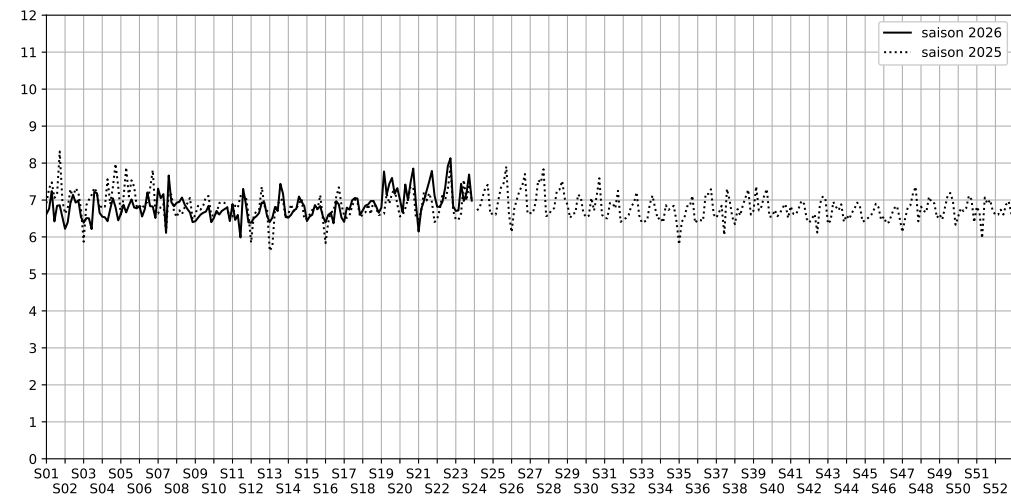

Indice Harmonica Nuit [22h-06h]
Comparaison avec saison précédente à jour équivalent